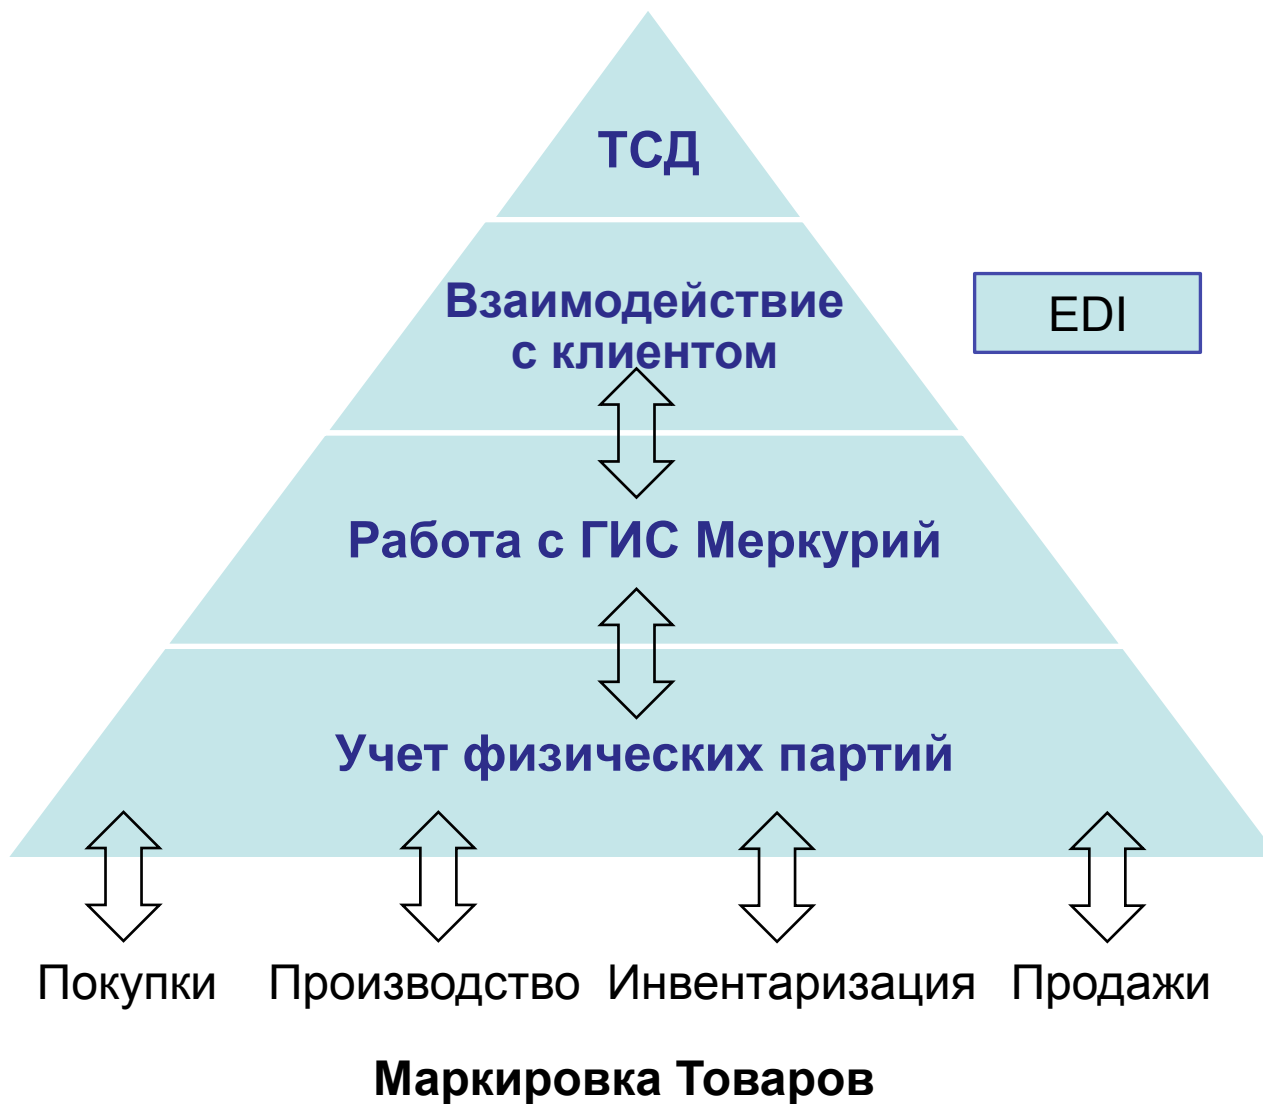

Что нужно сделать?